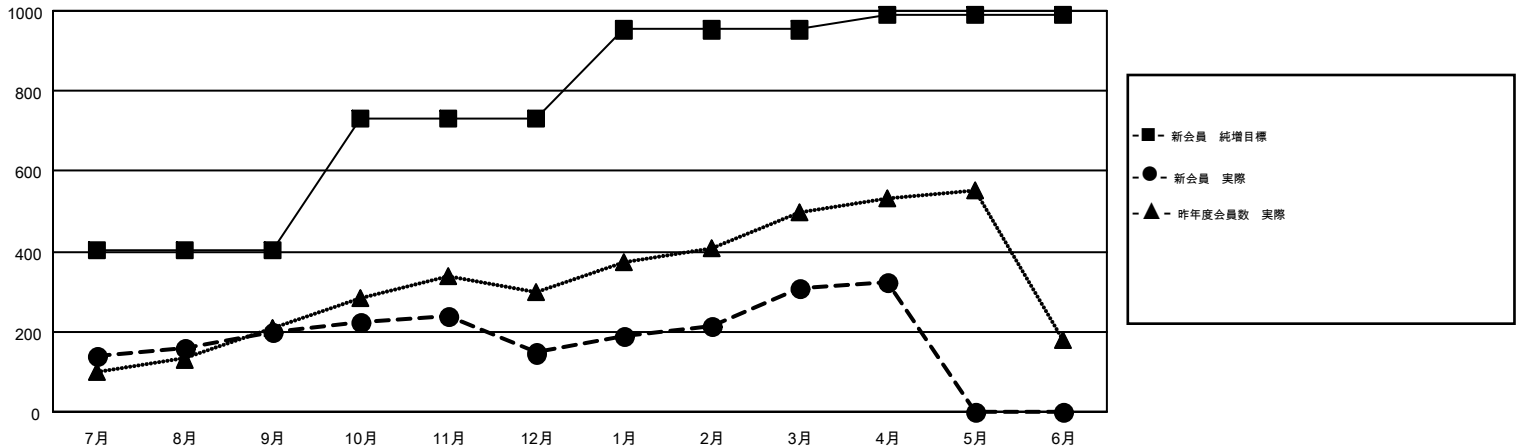

# GMT MONTHLY MEMBERSHIP PROGRESS REPORT

Results as of: 4/30/2017

Multiple District 332

LOCATION: JAPAN

GMT: MASAYUKI KANEKO

GMT会則地域 5-Jap

クラブ				名			
結果: 2016-2017				結果: 2016-2017			
四半期	新クラブ目標	新クラブ	解散クラブ	四半期	新会員 (再入会と転入を含めない) 純増目標	新会員 (再入会と転入を含めない) 実際	退会者 (転籍を含む) 実際
7月/8月/9月	1	0	2	7月/8月/9月	404	352	154
10月/11月/12月	3	0	1	10月/11月/12月	326	131	182
1月/2月/3月	1	0	0	1月/2月/3月	223	325	164
4月/5月/6月	2	0	1	4月/5月/6月	37	60	46

新クラブ目標及び実績累計

会員目標及び実績累計

解散クラブ: 4	245 CLUBS OF 358 一名以上の新会員を登録	男女別 男性 9,304 (73.21%) 女性 3,404 (26.79%)
退会者 物故会員 61 クラブ解散 24 その他 461 合計 546	<a href="#">会員累計データを見るには、ここをクリック</a>	世帯主/家族会員合計 5,686 国際会費半額の家族会員 3,126