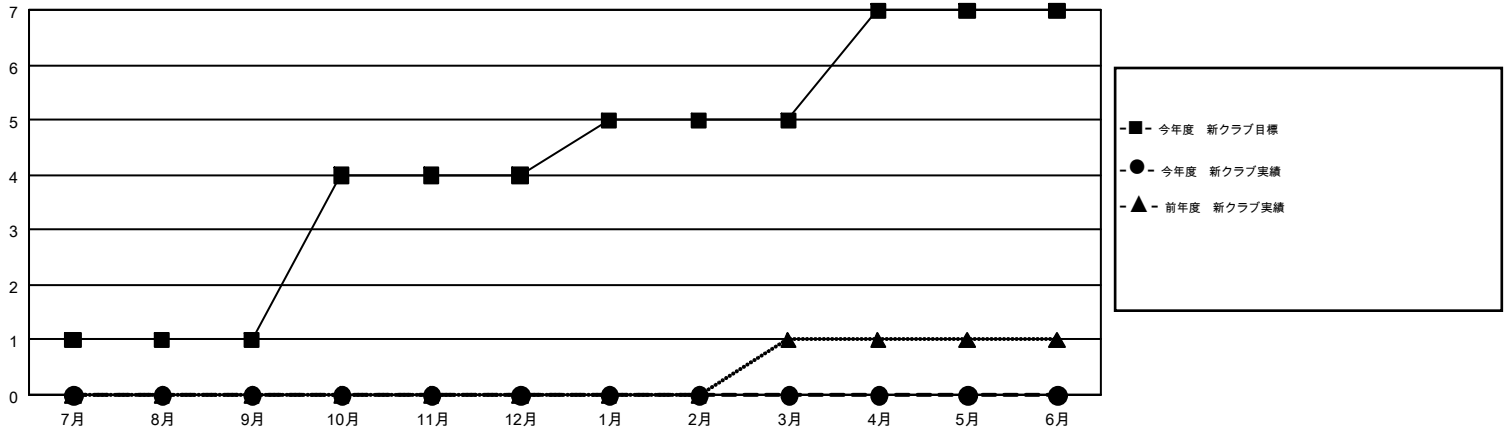

# GMT MONTHLY MEMBERSHIP PROGRESS REPORT

Results as of: 4/30/2017

Multiple District 332

LOCATION: JAPAN

GMT: MASAYUKI KANEKO

GMT会則地域 5-Jap

クラブ				名			
結果: 2016-2017				結果: 2016-2017			
四半期	新クラブ目標	新クラブ	解散クラブ	四半期	新会員 (再入会と転入を含めない) 純増目標	新会員 (再入会と転入を含めない) 実際	退会者 (転籍を含む) 実際
7月/8月/9月	1	0	2	7月/8月/9月	404	352	154
10月/11月/12月	3	0	1	10月/11月/12月	326	131	182
1月/2月/3月	1	0	0	1月/2月/3月	223	325	164
4月/5月/6月	2	0	1	4月/5月/6月	37	60	46

新クラブ目標及び実績累計

会員目標及び実績累計

解散クラブ: 4	245 CLUBS OF 358 一名以上の新会員を登録	男女別 男性 9,304 (73.21%) 女性 3,404 (26.79%)
退会者 物故会員 61 クラブ解散 24 その他 461 合計 546	<a href="#">会員累計データを見るには、ここをクリック</a>	世帯主/家族会員合計 5,686 国際会費半額の家族会員 3,126